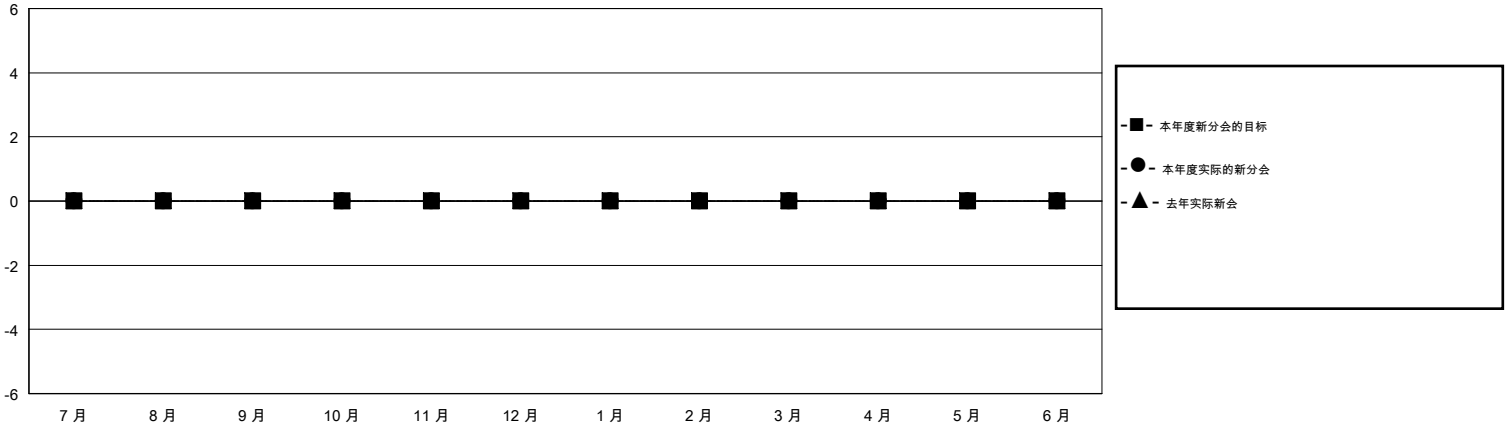

MONTHLY MEMBERSHIP PROGRESS REPORT

District 388

Results as of: 2/29/2020

GMT:

地点 CHINA

GMT宪章区

分会			
成果 2019-2020			
季	新分会目标	新会	会员流失的分会
7月/8月/9月	0	0	1
10月/11月/12月	0	0	0
1月/2月/3月	0	0	0
4月/5月/6月	0	0	0

位会员@每位须缴			
成果 2019-2020			
季	会员净增长目标	实际会员增长数	实际退会会员 (包括转会)
7月/8月/9月	0	38	106
10月/11月/12月	0	5	4
1月/2月/3月	0	0	0
4月/5月/6月	0	0	0

目标与实际新会累积

目标和实际会员累积

已取消的分会: 1	20 CLUBS OF 51 增添1位或以上的新会员	性别分布 男 980 (62.18%) 女 596 (37.82%)
放弃的会员 过世 0 分会已取消 6 其他 104 总计 110	点击这里取得累计会员数据	总计家庭单位会员数 50 支付减半会费的家庭会员 27