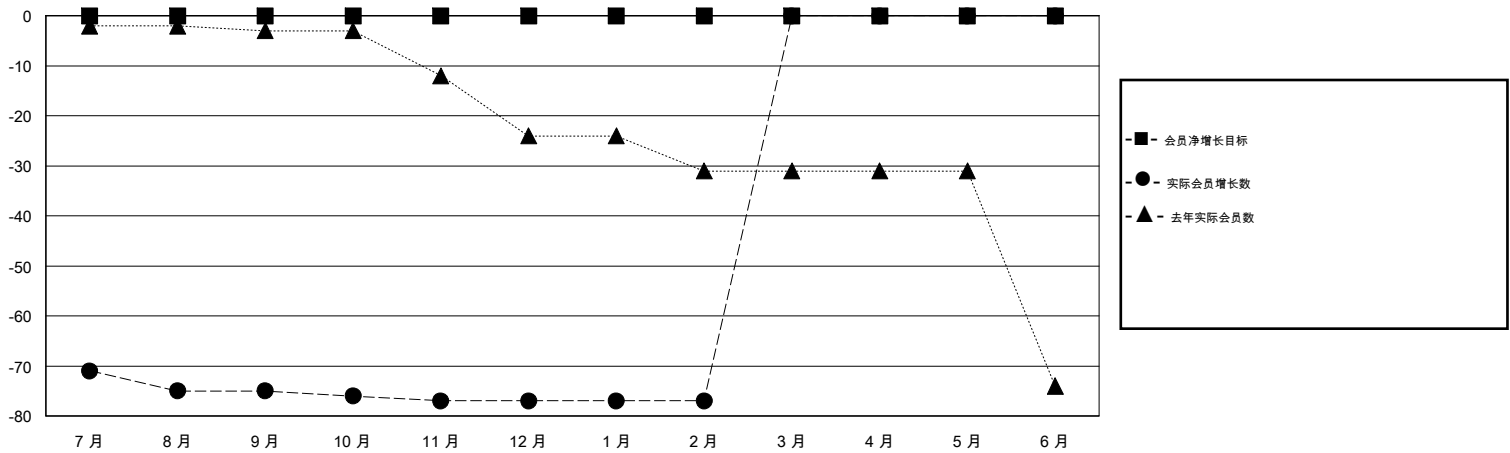

MONTHLY MEMBERSHIP PROGRESS REPORT

District 388

Results as of: 2/29/2020

GMT:

地点 CHINA

GMT宪章区

分会			
成果 2019-2020			
季	新分会目标	新会	会员流失的分会
7月/8月/9月	0	0	1
10月/11月/12月	0	0	0
1月/2月/3月	0	0	0
4月/5月/6月	0	0	0

位会员@每位须缴			
成果 2019-2020			
季	会员净增长目标	实际会员增长数	实际退会会员 (包括转会)
7月/8月/9月	0	38	106
10月/11月/12月	0	5	4
1月/2月/3月	0	0	0
4月/5月/6月	0	0	0

目标与实际新会累积

目标和实际会员累积

已取消的分会: 1	20 CLUBS OF 51 增添1位或以上的新会员	性别分布 男 980 (62.18%) 女 596 (37.82%)
放弃的会员 过世 0 分会已取消 6 其他 104 总计 110	点击这里取得累计会员数据	总计家庭单位会员数 50 支付减半会费的家庭会员 27